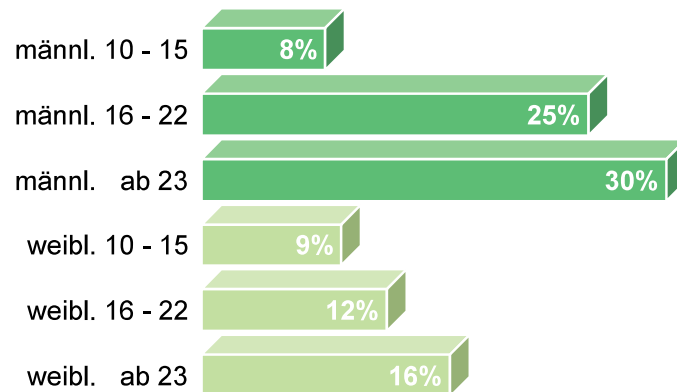

SPORT

PI's ca. **46,3 Mio.** | Visits ca. **6,7 Mio.**

Soziodemografische Daten

Geschlechterverteilung

Altersverteilung

Auszug Sitelist:

www.rad-net.de
www.fussball-forum.de
www.fussball-tuerkei.de
www.gesundheitdirect.de
www.golfforum.de