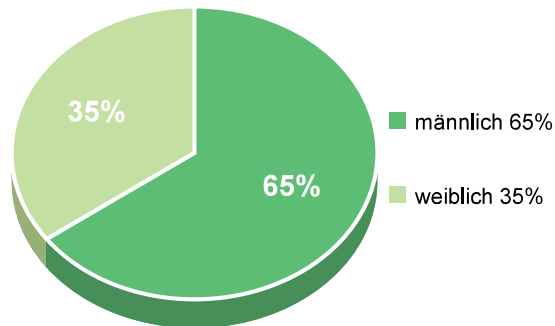

SPORT

PI's ca. **46,3 Mio.** | Visits ca. **6,7 Mio.**

Soziodemografische Daten

Geschlechterverteilung

Altersverteilung

Auszug Sitelist:

www.rad-net.de
www.fussball-forum.de
www.fussball-tuerkei.de
www.gesundheitdirect.de
www.golfforum.de