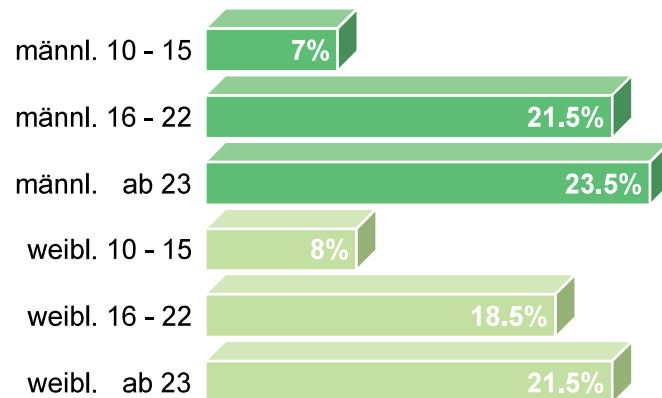

LIFESTYLE / COMMUNITY / SHOPPING

PI's ca. **197,6 Mio.** | Visits ca. **28,6 Mio.**

Soziodemografische Daten

Geschlechterverteilung

Altersverteilung

Auszug Sitelist:

www.jaumo.com
www.landtreff.de
www.kwick.de
www.lesarion.com
www.metalfirt.de