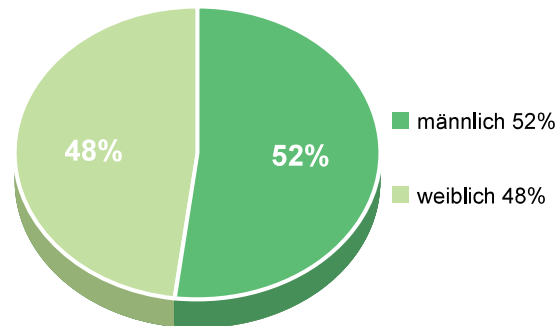

LIFESTYLE / COMMUNITY / SHOPPING

PI's ca. **197,6 Mio.** | Visits ca. **28,6 Mio.**

Soziodemografische Daten

Geschlechterverteilung

Altersverteilung

Auszug Sitelist:

www.jaumo.com
www.landtreff.de
www.kwick.de
www.lesarion.com
www.metalfirt.de