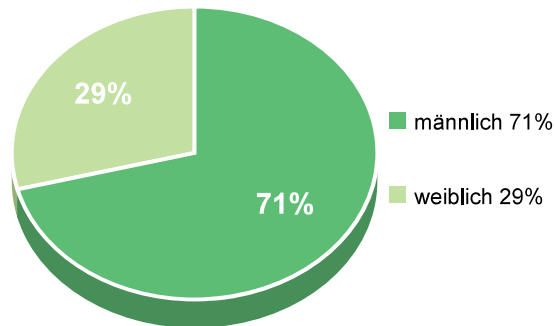

GAMING / ENTERTAINMENT

PI's ca. **125,5 Mio.** | Visits ca. **18,2 Mio.**

Soziodemografische Daten

Geschlechterverteilung

Altersverteilung

Auszug Sitelist:

www.gamers.de
www.esl.eu/de
www.consoles.net
www.finalfantasy.de
www.gamezgeneration.de