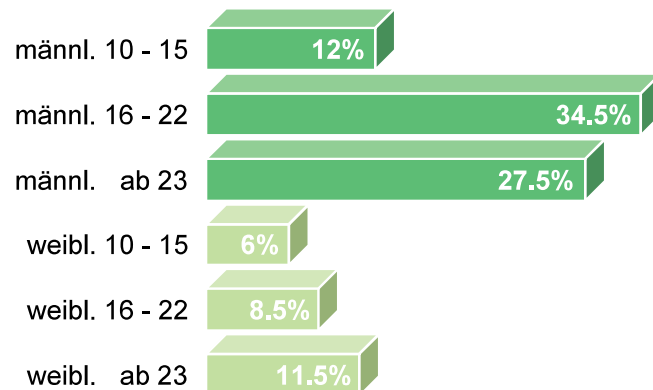

GAMING / ENTERTAINMENT

PI's ca. **125,5 Mio.** | Visits ca. **18,2 Mio.**

Soziodemografische Daten

Geschlechterverteilung

Altersverteilung

Auszug Sitelist:

www.gamers.de
www.esl.eu/de
www.consoles.net
www.finalfantasy.de
www.gamezgeneration.de