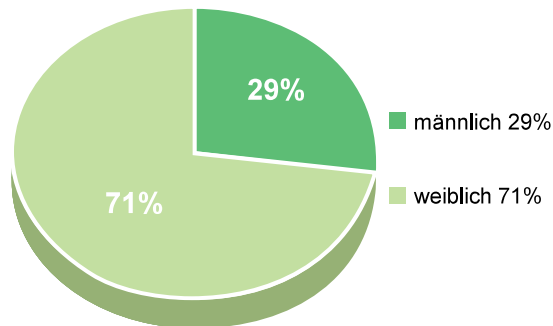

FRAUEN / BEAUTY / FAMILIE

PI's ca. **50,8 Mio.** | Visits ca. **7,4 Mio.**

Soziodemografische Daten

Geschlechterverteilung

Altersverteilung

Auszug Sitelist:

www.deingedicht.de
www.vanue.de
www.lifego.de
www.femme.de
www.gesundheitdirect.de