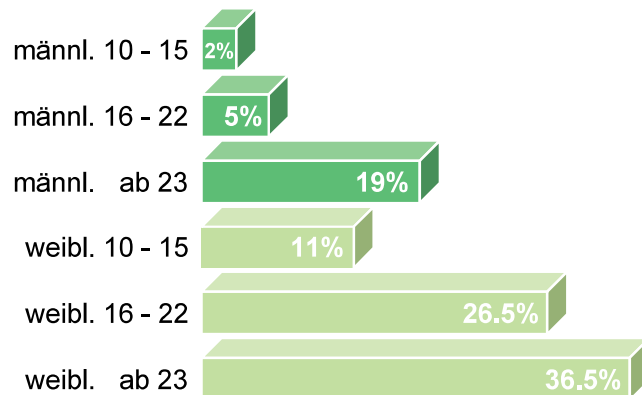

FRAUEN / BEAUTY / FAMILIE

PI's ca. **50,8 Mio.** | Visits ca. **7,4 Mio.**

Soziodemografische Daten

Geschlechterverteilung

Altersverteilung

Auszug Sitelist:

www.deingedicht.de
www.vanue.de
www.lifego.de
www.femme.de
www.gesundheitdirect.de