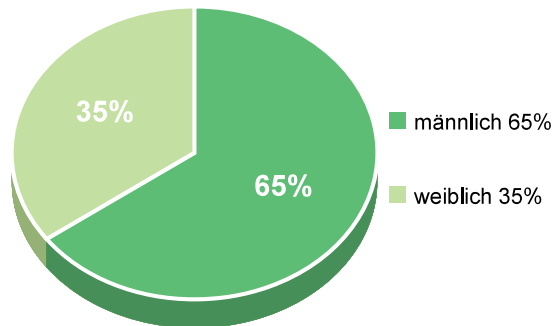

## KINO / DVD / MUSIK

PI's ca. **72,1 Mio.** | Visits ca. **10,5 Mio.**

### Soziodemografische Daten

Geschlechterverteilung

Altersverteilung

**Auszug Sitelist:**

[www.animania.de](http://www.animania.de)  
[www.anisearch.de](http://www.anisearch.de)  
[www.cinetrend.de](http://www.cinetrend.de)  
[www.emopunk.net](http://www.emopunk.net)  
[www.filmszene.de](http://www.filmszene.de)