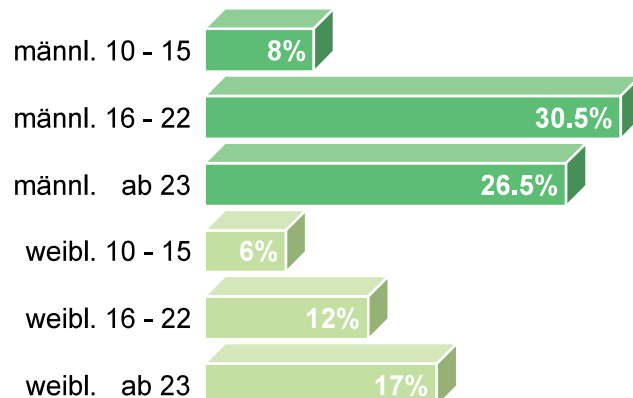

## KINO / DVD / MUSIK

PI's ca. **72,1 Mio.** | Visits ca. **10,5 Mio.**

### Soziodemografische Daten

Geschlechterverteilung

Altersverteilung

**Auszug Sitelist:**

[www.animania.de](http://www.animania.de)  
[www.anisearch.de](http://www.anisearch.de)  
[www.cinetrend.de](http://www.cinetrend.de)  
[www.emopunk.net](http://www.emopunk.net)  
[www.filmszene.de](http://www.filmszene.de)