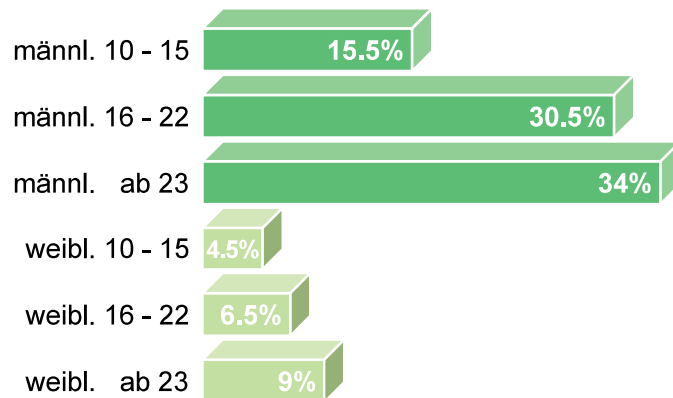

KFZ

PI's ca. **49,0 Mio.** | Visits ca. **7,1 Mio.**

Soziodemografische Daten

Geschlechterverteilung

Altersverteilung

Auszug Sitelist:

www.seat-board.de
www.auto-rennsport.de
www.db-forum.de
www.mbslk.de
www.mercedes-fans.de